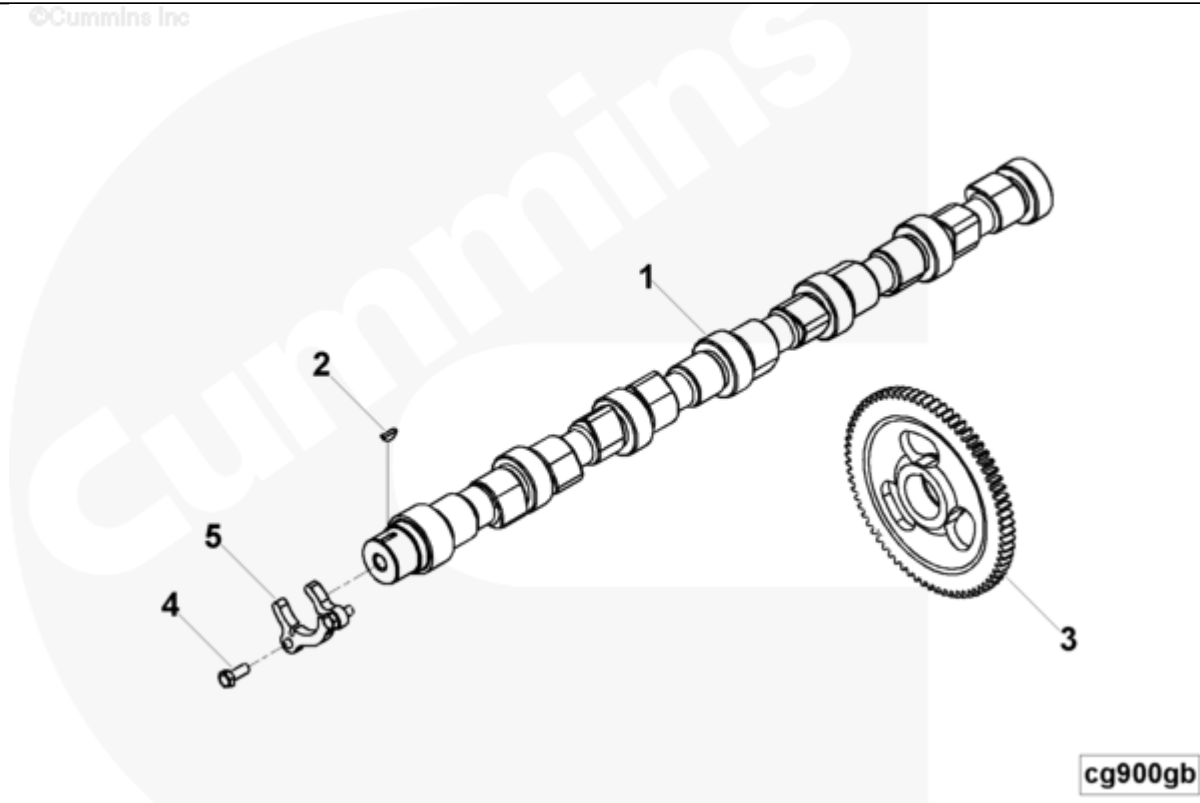

Parts Catalog - Option Detail

Electronic Parts Catalog - Option Detail				
Option	Group	Graphic	Film Card	Date
PP2833	01.07	cg900gb	Z	06-APR-00
Engines	6C8.3, C GAS PLUS CM556, G8.3, G8.3 CM558, GTA8.3 CM558, ISC CM2150, ISC CM554, ISC CM850, ISC8.3 CM2250, ISC8.3 G CM2180 C101, ISL CM2150, ISL CM554, ISL CM850, ISL G CM2180, ISL8.9 CM2150 L110, ISL8.9 CM2880 L112, ISL9 CM2150 SN, ISL9 CM2250, ISL9 CM2350 L101, ISL9 CM2350 L111, ISLE4 CM850, L GAS PLUS CM556, L8.9, L8.9 L121, L8.9G CMOH2.0 L125B, L9 CM2350 L116B, L9 CM2350 L119B, L9 CM2350 L120C, L9 CM2350 L123B, L9.3 L105, L9.5 L117, L9N CM2380 L124B, QSC8.3 CM2250, QSC8.3 CM2880 C102, QSC8.3 CM554, QSC8.3 CM850(CM2850), QSL9 CM2250, QSL9 CM2250 L115, QSL9 CM2350 L102, QSL9 CM2350 L107, QSL9 CM2350 L118, QSL9 CM2350 L122, QSL9 CM554, QSL9 CM850(CM2850), QSL9 G CM558, QSL9 M CM2250 L106, QSL9.3 CM2880 L113			

[SMALL](#) | [MEDIUM](#) | [LARGE](#)

Cart	Ref No	Part Number	Part Description	Required	Remarks
View My Cart					
		PP2833	Camshaft		MR - CAMSHAFT...(More)
					CPL: 2833
<input type="checkbox"/>	1	3923478	Camshaft	1	

<input type="checkbox"/>	2	3902332	Plain Woodruff Key	1	
<input type="checkbox"/>	3	3918777	Camshaft Gear	1	
<input type="checkbox"/>	4	3900227	Hexagon Head Cap Screw	2	M8 X 1.25 X 22.
<input type="checkbox"/>	5	3927155	Camshaft Thrust Support	1	